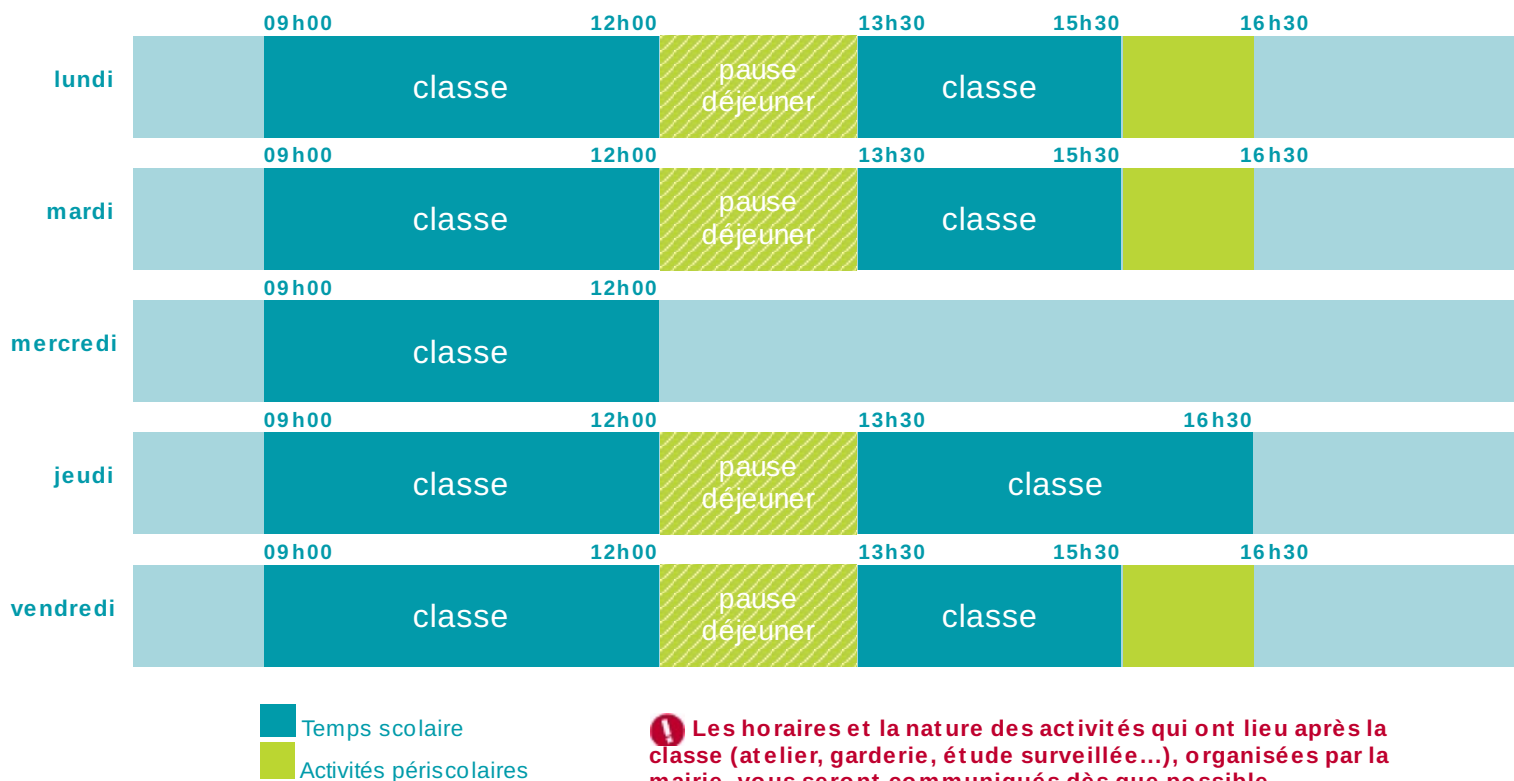

# Horaires de l'année scolaire 2014 - 2015

École primaire publique Georges Brassens - Cléguer (56620)

**À la rentrée 2014, le temps scolaire est organisé autour de 5 matinées de classe.**

Des temps d'enseignement mieux répartis dans la semaine permettent de mieux apprendre et favorisent ainsi la réussite.

**La semaine avec 5 matinées c'est mieux pour les écoliers**

**Nouveaux horaires**  
Rentrée 2014

Plus d'informations sur [5matinees.education.gouv.fr](http://5matinees.education.gouv.fr)